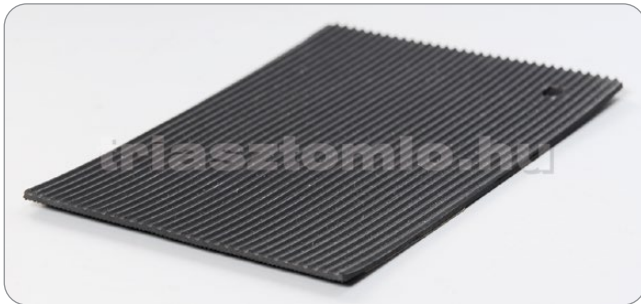

Mintás gumilemezek

Keskenybordás gumilemez

Sűrűbordás csúszásgátló gumilemez

Keménység : 70° ShA +/- 5°
 Hőállóság : -10°C / +70°C
 Anyag : SBR/NR
 Kivitel : felül hosszirányban bordás, alul szövetlenyomatos
 Vastagság : 3 mm

Rendelhető 1400, 1800 és 2000 mm szélességben is!

Szélesség mm	Hosszúság mm	Betétek	Szín	Cikkszám fekete
1000	10.000	Betét nélkül	Szürke vagy fekete	101 868
1200	10.000	Betét nélkül	Szürke vagy fekete	101 866
1200	10.000	OLAJÁLLÓ betét nélkül	Fekete	101 920
1200	10.000	Szövetbetéttel	Fekete	101 867
1800	10.000	Betét nélkül	Fekete	101 941

Kombinált bordás gumilemez

Keménység : 80° ShA +/- 5°
 Hőállóság : -30°C / +60°C
 Anyag : SBR/NR
 Kivitel : felül hosszirányban bordás,
 alul szövetlenyomatos,
 nem olajálló

Szélesség mm	Hosszúság mm	Szín	Vastagság mm	Betétek	Cikkszám
1500	10.000	Fekete	3	Betét nélkül	403 160

Metrószőnyegek

Pötyös gumilemezek

A felületből kiemelkedő pötyök által csúszásgátló. Más kivitelek rendelése vevői kérésre.

Keménység : 70° ShA
 Hőállóság : -20°C / +70°C
 Anyag : SBR/NR

Vastagság (mm)	Szélesség (mm)	Hosszúság (mm)	Szín	Cikkszám vörös
3	1200	10.000	fekete	403047
4	1000	10.000	fekete	403049
4	1000	10.000	szürke	403024
4	1200	10.000	szürke	403153